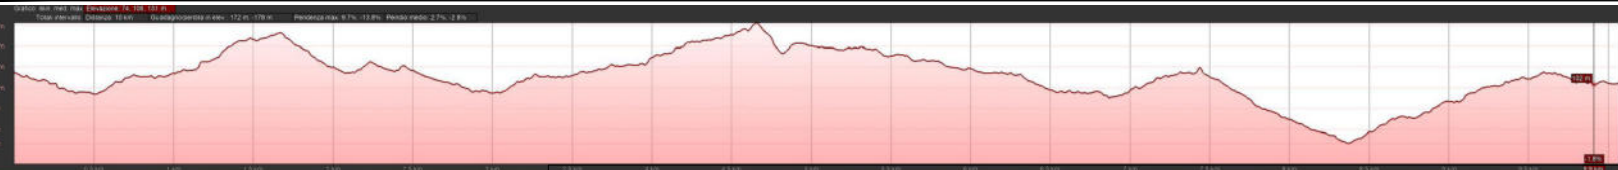

ORGANIZZAZIONE A.S.D. ATLETICO MONTEROTONDO

www.atleticomonterotondo.it
 Leggi il codice
 e visita il sito

- | | |
|--------------------------------|---------------------|
| PARTENZA | RISTORO FINALE |
| ARRIVO 9.900 m | BAR |
| SERVIZIO MEDICO | RITIRO PREMI |
| RITROVO/INFORMAZIONI PETTORALI | GAZEBI |
| PARCHEGGI | PREMIAZIONI |
| | WC/SPOGLIATOI/DOCCE |

Le vie interessate dalla competizione

Ritrovo e Partenza: VIA DELLO STADIO 41(NEGOZIO STADIO 41)
VIA DELLA FONTE
VIA SELE
VIA POMPILI
VIA ISONZO
VIA CASTELCHIODATO
VIALE MAZZINI
VIA DELL'UNIONE
VIA S. ANNA DI STAZZEMA
VIA DELLO STADIO
VIA DELLA FONTE
VIA SELE
VIA POMPILI
VIA ISONZO
VIA CASTELCHIODATO
VIALE MAZZINI
VIA ANGELLOTTI
VIA PELOSI
VIA LAMPEDUSA PARCHETTO ATTREZZATO (MCDONALD'S)
INGRESSO PISTA CICLOPEDONALE (VIA SANDRO PERTINI)
VIA LUIGI EINAUDI
VIA DELLA FONTE
VIA DELL'UNIONE
VIA PIAVE
VIA MONGHIO
PIAZZA DELLA RESISTENZA