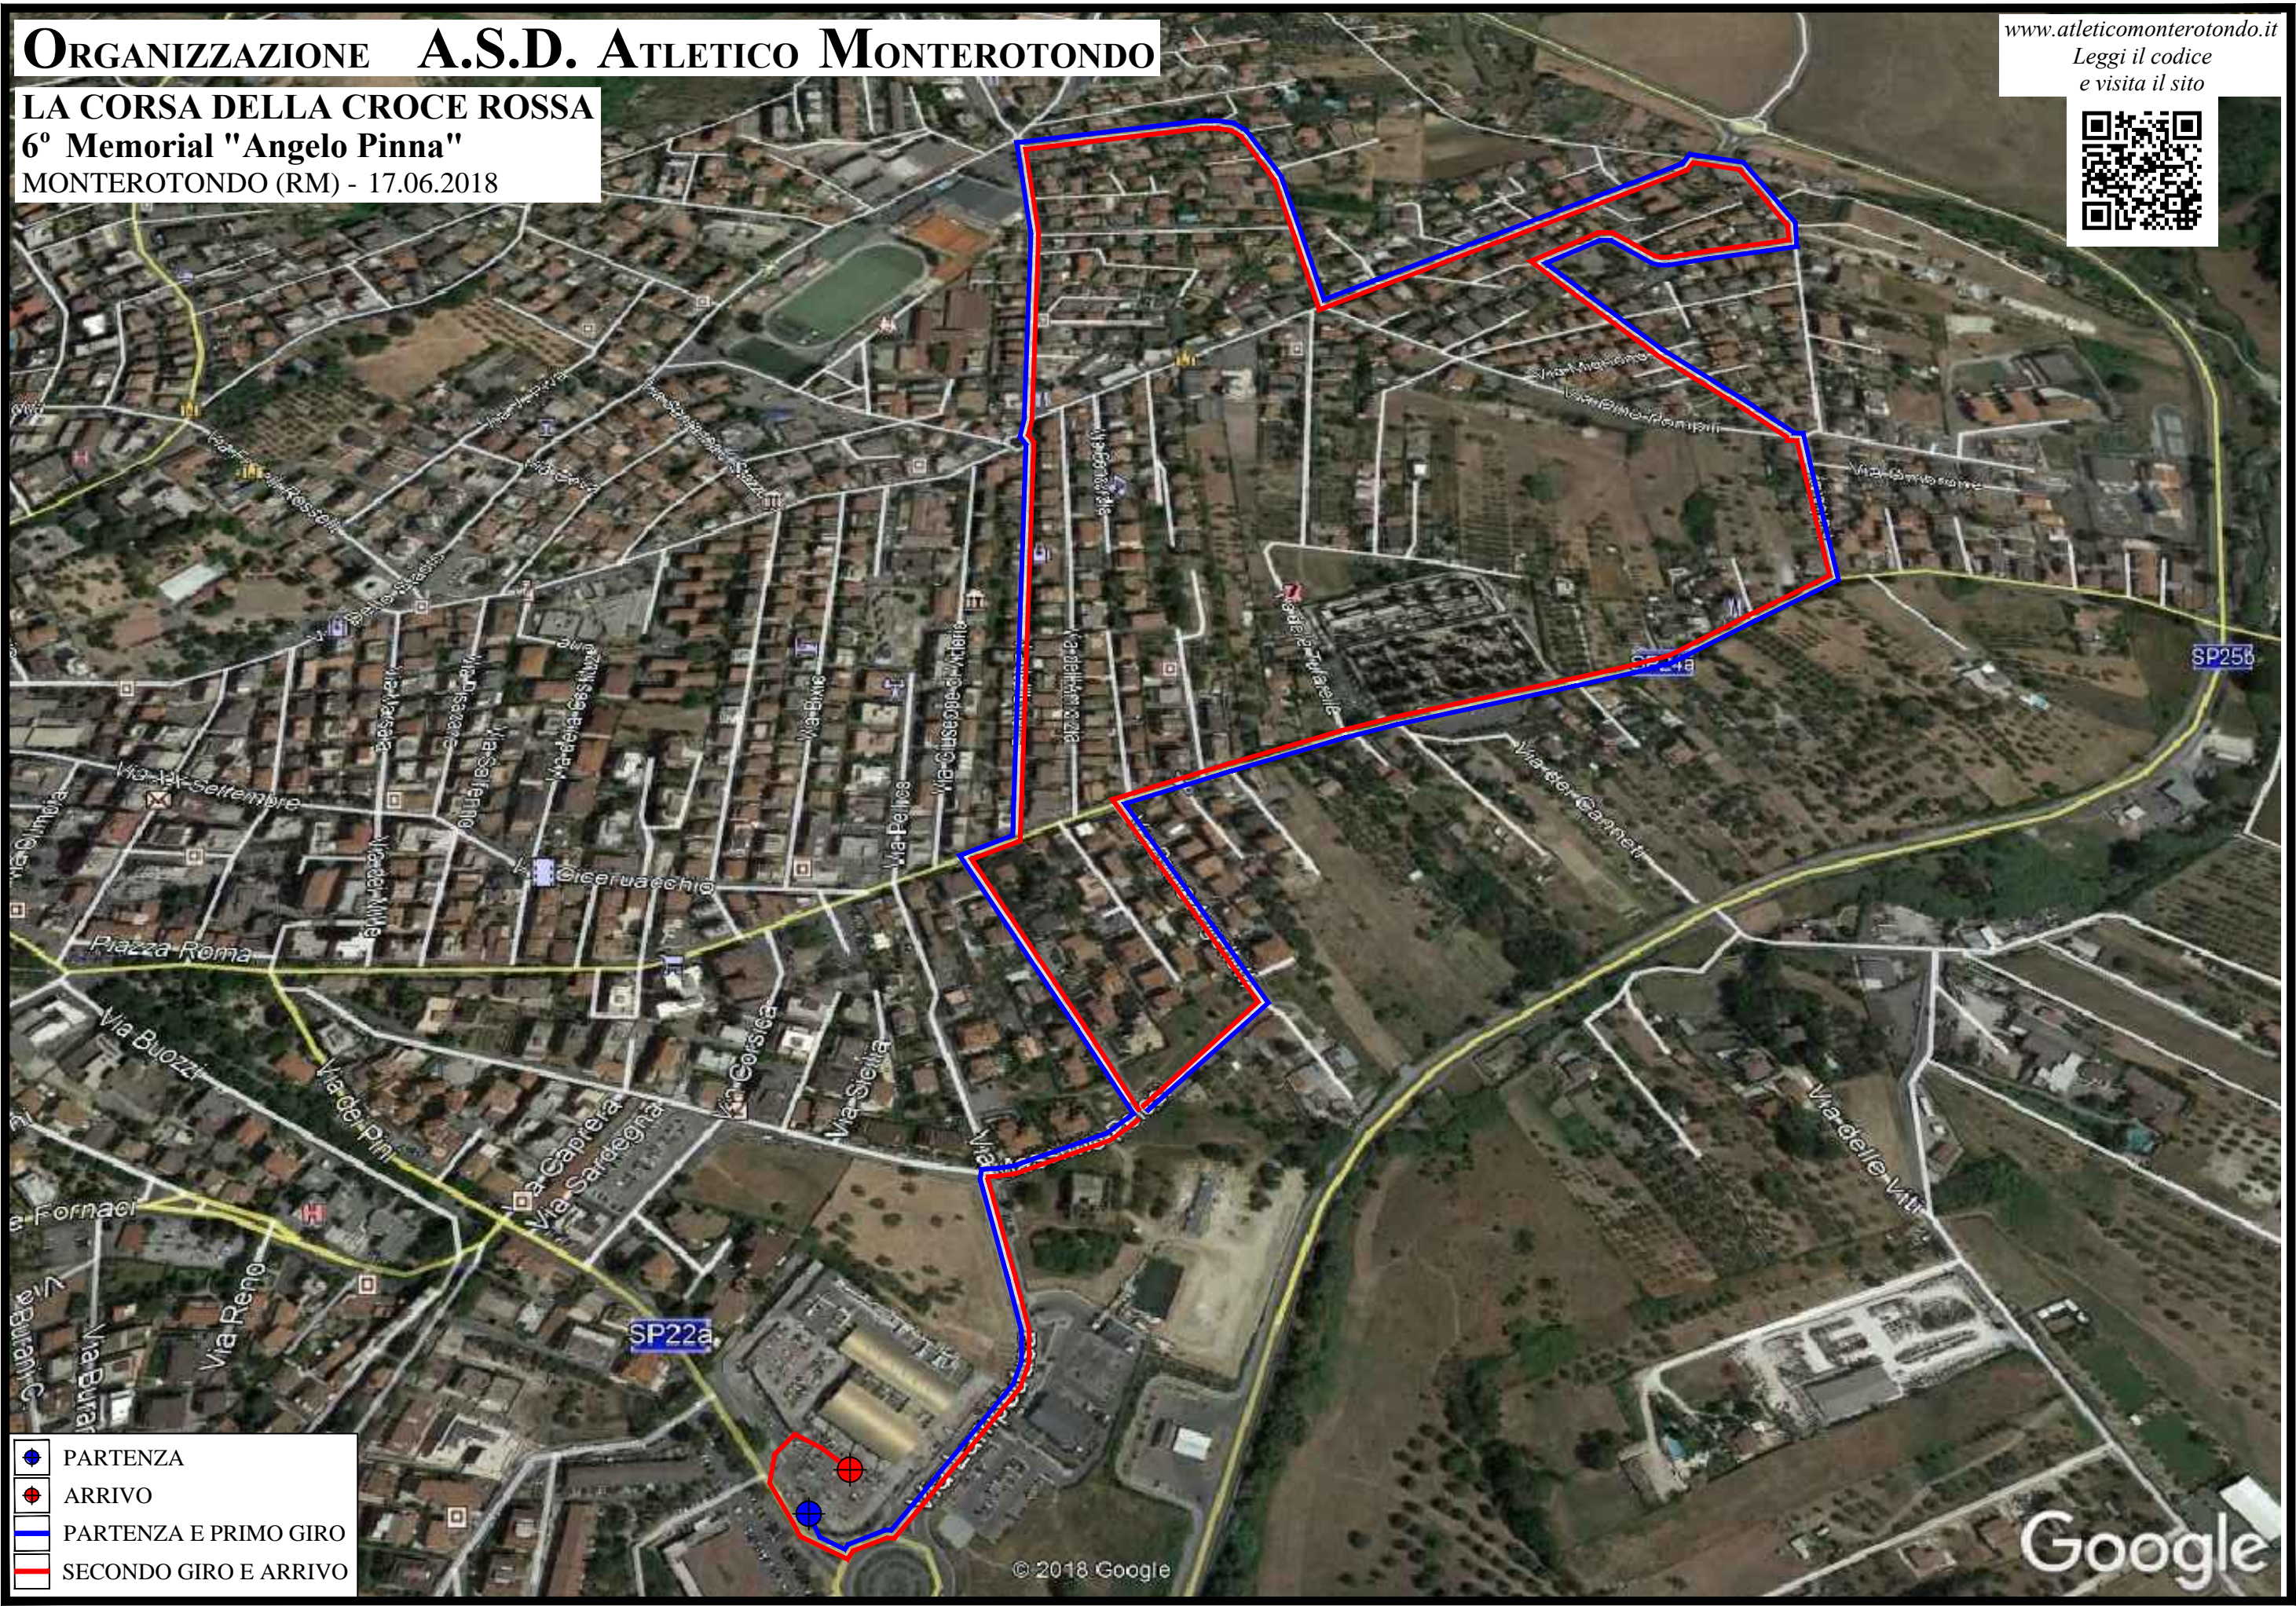

ORGANIZZAZIONE A.S.D. ATLETICO MONTEROTONDO

LA CORSA DELLA CROCE ROSSA
6° Memorial "Angelo Pinna"
MONTEROTONDO (RM) - 17.06.2018

www.atleticomonterotondo.it

Leggi il codice
e visita il sito

-  PARTENZA
-  ARRIVO
-  PARTENZA E PRIMO GIRO
-  SECONDO GIRO E ARRIVO

© 2018 Google

Google